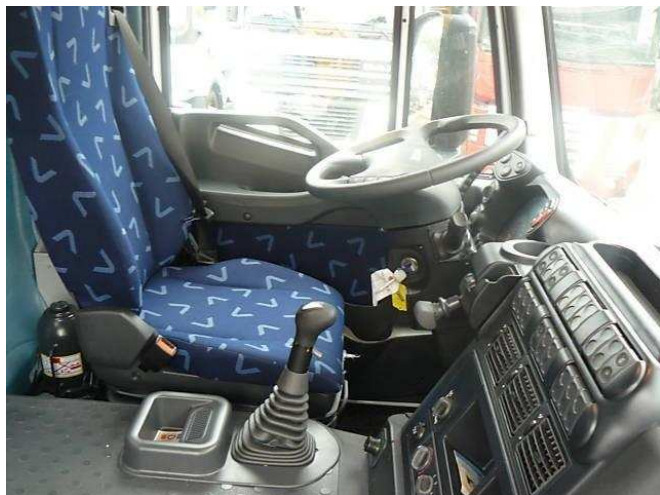

- vânzări autoturisme noi și rulate (import)
- vânzări utilaje și autovehicule comerciale (marfă, persoane, autospecializate)
- sistem leasing, rate, cash
- rent-a-car, transport marfă

S.C. TOTAL CAR INTERMEDIERI S.R.L.

Sediul social: Iași, Str. Perju nr. 1
J22/171/2006 - RO18320962 - Capital social: 20 000 RON
Tel./Fax: +40-0232-277 210
E-mail: office@totalcargrup.ro
www.totalcargrup.ro

IBAN ROL: RO13 BRDE 240S V517 2301 2400
BRD, Groupe Societe Generale - Iași

IBAN EUR: RO48 BRDE 240S V517 2328 2400
BRD, Groupe Societe Generale - Iași
Cod Swift: BRDEROBU